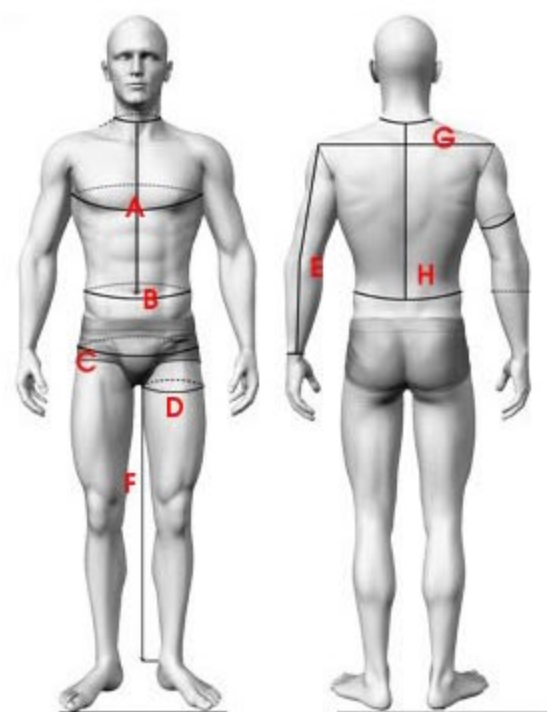

ADULT RACING SUIT

cm

///

Size	Weight (Kg)	Height	A - Chest	B - Waist	C - Hips	D - Thigh	E - Arm	F - Inside Leg	G - Shoulders	H - Back
42	50-60	150-160	83-87	67-71	80-84	46-48	57-59	68-70	41-42	46-49
44	55-65	155-165	87-91	71-75	84-88	48-50	58-60	70-72	42-49	47-50
46	60-70	158-170	91-95	75-79	88-92	51-53	60-62	72-74	44-45	48-51
48	65-75	165-175	95-99	79-83	92-96	53-55	61-63	74-76	45-46	49-52
50	70-80	170-180	99-103	83-87	96-100	56-58	63-65	76-78	47-48	50-53
52	75-85	173-183	103-107	87-91	100-104	58-60	64-66	78-80	48-49	51-54
54	83-88	177-187	107-111	91-95	104-108	61-63	66-68	80-82	50-51	52-55
56	85-92	182-190	111-115	95-99	108-112	63-65	67-69	82-84	51-52	53-56
58	87-95	185-195	115-119	99-103	112-116	66-68	69-71	84-86	53-54	54-57
60	90-100	187-198	119-123	103-107	116-120	68-70	70-72	86-88	54-55	55-58
62	95-110	190-200	123-127	107-111	120-124	71-73	72-74	87-89	56-57	56-59
64	105-115	190-200	127-131	111-115	124-128	73-75	73-75	87-89	57-60	57-60

Suggested Size not active on this table

Notes

All measures are in **cm** except weight (kg).